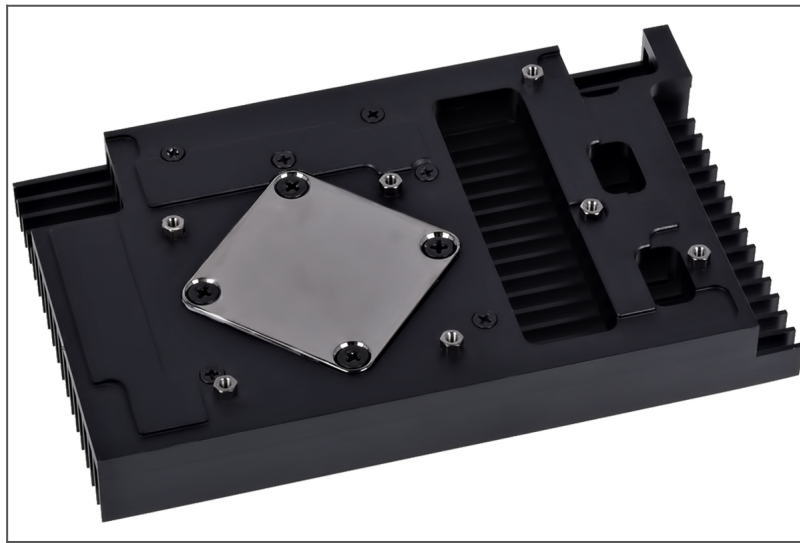

Alphacool NexXxoS GPX - ATI R9 380 M05 - mit Backplate - Schwarz

Anschluss:	2x G1/4
Hardware Hersteller:	ATI
Hardware Modell:	Radeon R9 380
Hersteller:	Alphacool
Hinweis:	Kompatibel bis 16/13mm gerade, Kompatibel bis 19/13mm gewinkelt
Kühlertyp:	Komplettkühler
Material Bodenplatte:	Kupfer
Material Deckel:	Kunststoff
SLI kompatibel:	Ja (mit Spezialadapter)