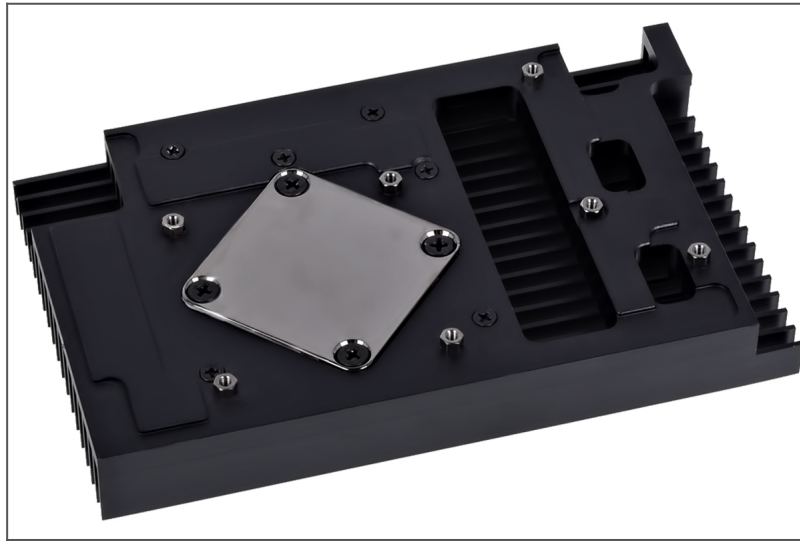

## Alphacool NexXxoS GPX - AMD R9 380 M05 - mit Backplate - Schwarz

Hersteller:	Alphacool
Material Deckel:	Kunststoff
Material Bodenplatte:	Kupfer
Anschluss:	2x G1/4
SLI kompatibel:	Ja (mit Spezialadapter)
Kühlertyp:	Komplettkühler
Hinweis:	Kompatibel bis 16/13mm gerade, Kompatibel bis 19/13mm gewinkelt
Hardware Modell:	Radeon R9 380
Hardware Hersteller:	AMD